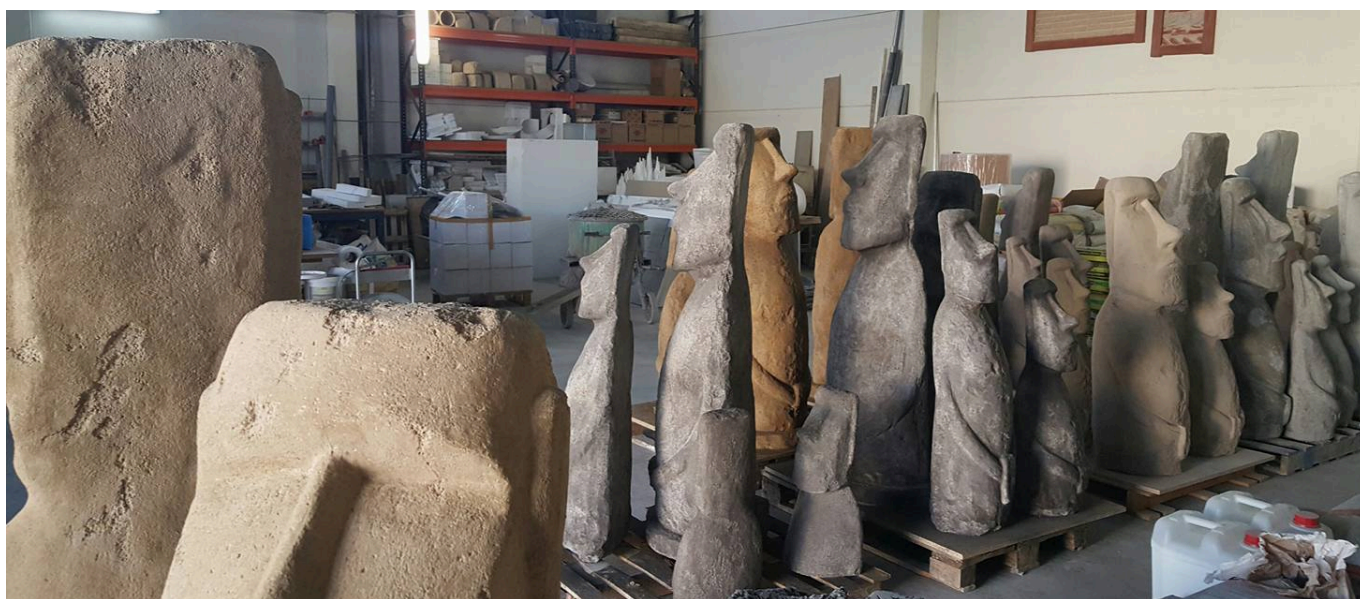

## MOAI FIGURA DECORATIVA EN SIMIL PIEDRA

Realización de las famosas figuras encontradas en la Isla de Pascua, que tanto nos han llamado la atención, por sus dimensiones y formas.

Moai figura decorativa en simil piedra

Talladas a mano en hormigón con diferentes medidas, acabados y tonos

Figuras que por su composición son idóneas para su colocación en la decoración de jardines, terrazas y piscinas.

Los Moais los realizamos con medidas personalizadas.