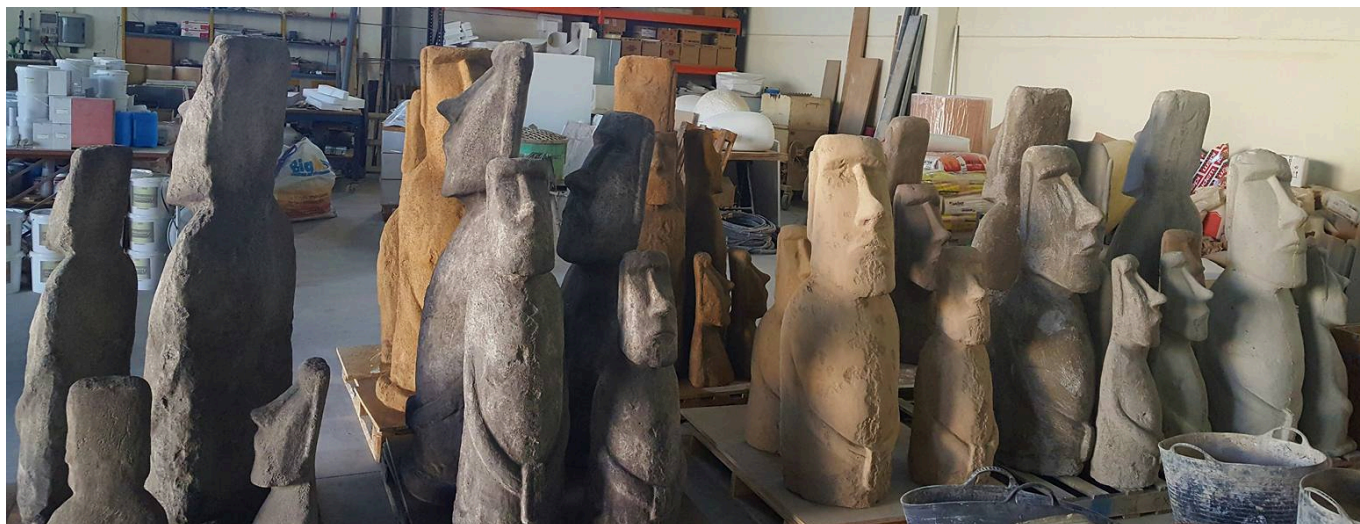

## MOAI FIGURA DECORATIVA EN SIMIL PIEDRA

Realización de las famosas figuras encontradas en la Isla de Pascua, que tanto nos han llamado la atención, por sus dimensiones y formas.

Moai figura decorativa en simil piedra

Talladas a mano en hormigón con diferentes medidas, acabados y tonos

Figuras que por su composición son idóneas para su colocación en la decoración de jardines, terrazas y piscinas.

Los Moais los realizamos con medidas personalizadas.

También con el famoso copete o pukao ( moño de color rojo) con los que algunos de los Moai han sido encontrados. Las figuras originales las realizaban con piedra toba que se hallaba en los cráteres.

Las figuras las podrá usar tanto en la decoración de su jardín como en el interior de su hogar en cualquier rincón.